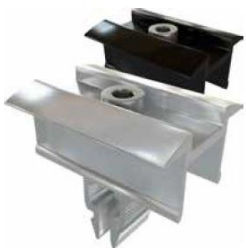

Středový úchyt CLICK (stříbrný a černý)

- **Kód produktu: uvedený u barvy produktu!**
- **Barva:**
  - Stříbrná – **EL1090**
  - Černá – **EL1091**
- **Materiál:** Hliník
- **Rozměry (š x v x d):** 35,5 x 23 x 50 mm
- **Upevnění:** Imbusový šroub DIN 912 (součástí úchytu)
- **Použití:** Hliníkový profil 40x40 mm – pro šestihhranný šroub