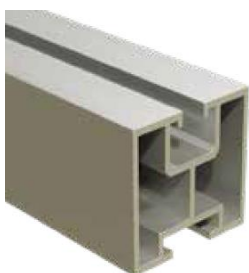

Hliníkový profil 40x40 mm – pro kladívkový šroub (stříbrný)

- **Kód produktu: uvedený u délky!**
- **Délka:**
  - 2,2 m – EL1042
  - 4,4 m – EL1043
- **Materiál:** Hliník
- **Rozměry (š x v):** 40 x 40 mm
- **Horní kanál:** Imbusový šroub M8 DIN 912, Matice s drážkou T M8 s pružinovou kuličkou
- **Upevnění:** Kladívkový šroub M10, ozubená matice M10 DIN 6923